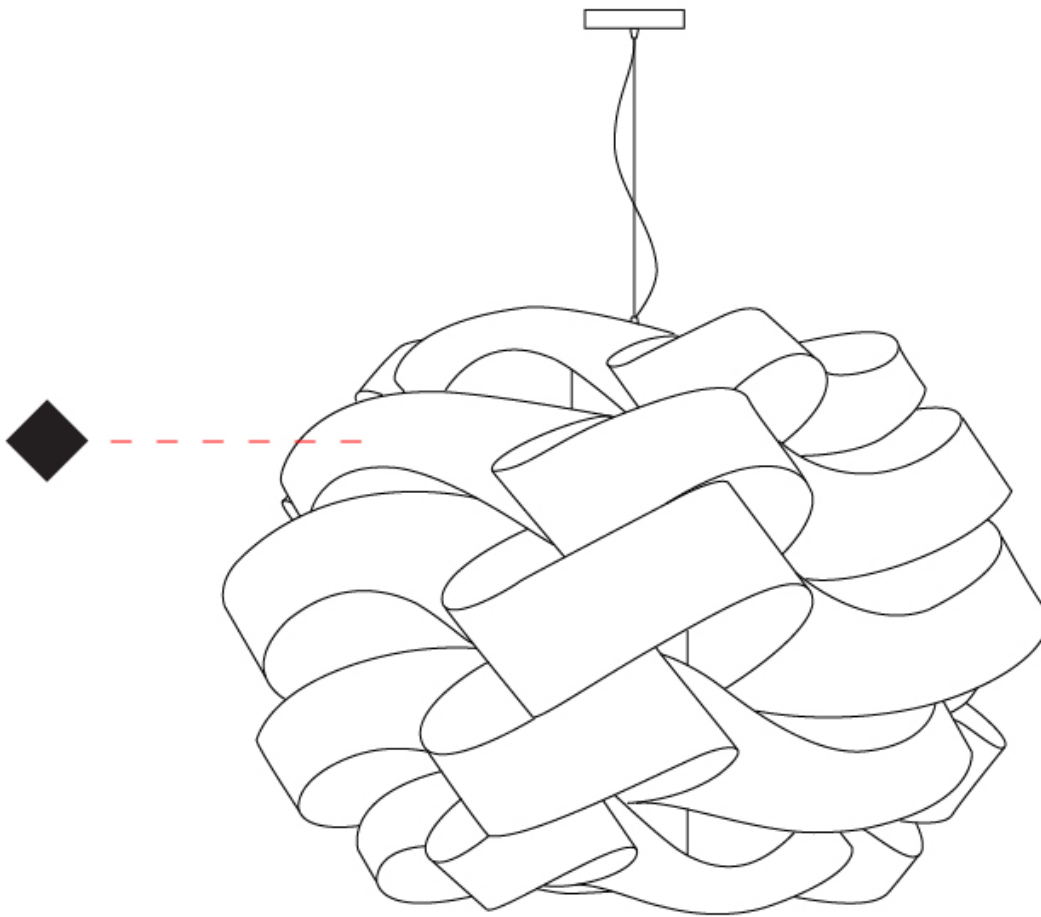

## SKYLINE SUSPENSION

D61007-

PROJECT

TYPE

SPECIFIER

QUANTITY

DATE

PROJECT	_____
TYPE	_____
SPECIFIER	_____
QUANTITY	_____
DATE	_____