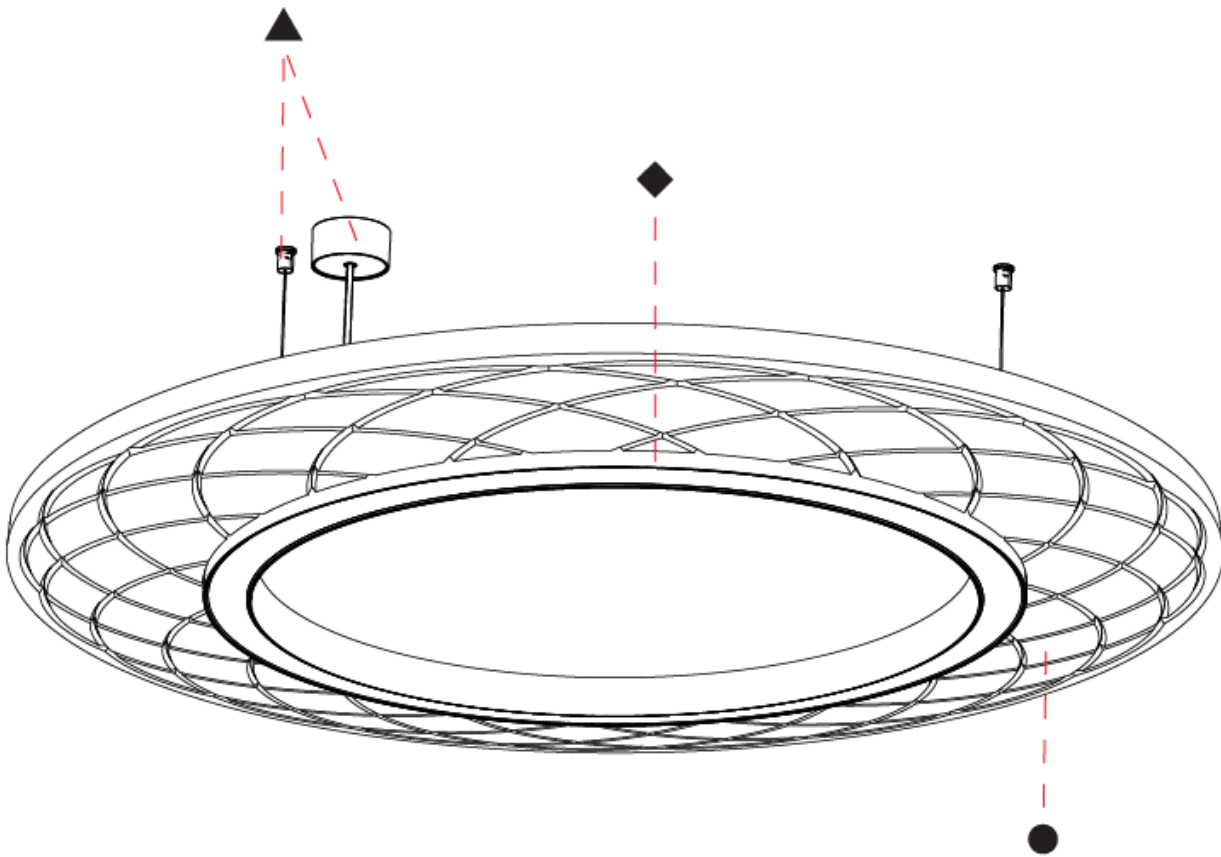

PROJECT _____
 TYPE _____
 SPECIFIER _____
 QUANTITY _____
 DATE _____

Ø1160mm 45 ⁵/₈"

SOLISS SUSPENSION

A3001202-

PROJECT	_____
TYPE	_____
SPECIFIER	_____
QUANTITY	_____
DATE	_____

A

PROJECT _____
 TYPE _____
 SPECIFIER _____
 QUANTITY _____
 DATE _____