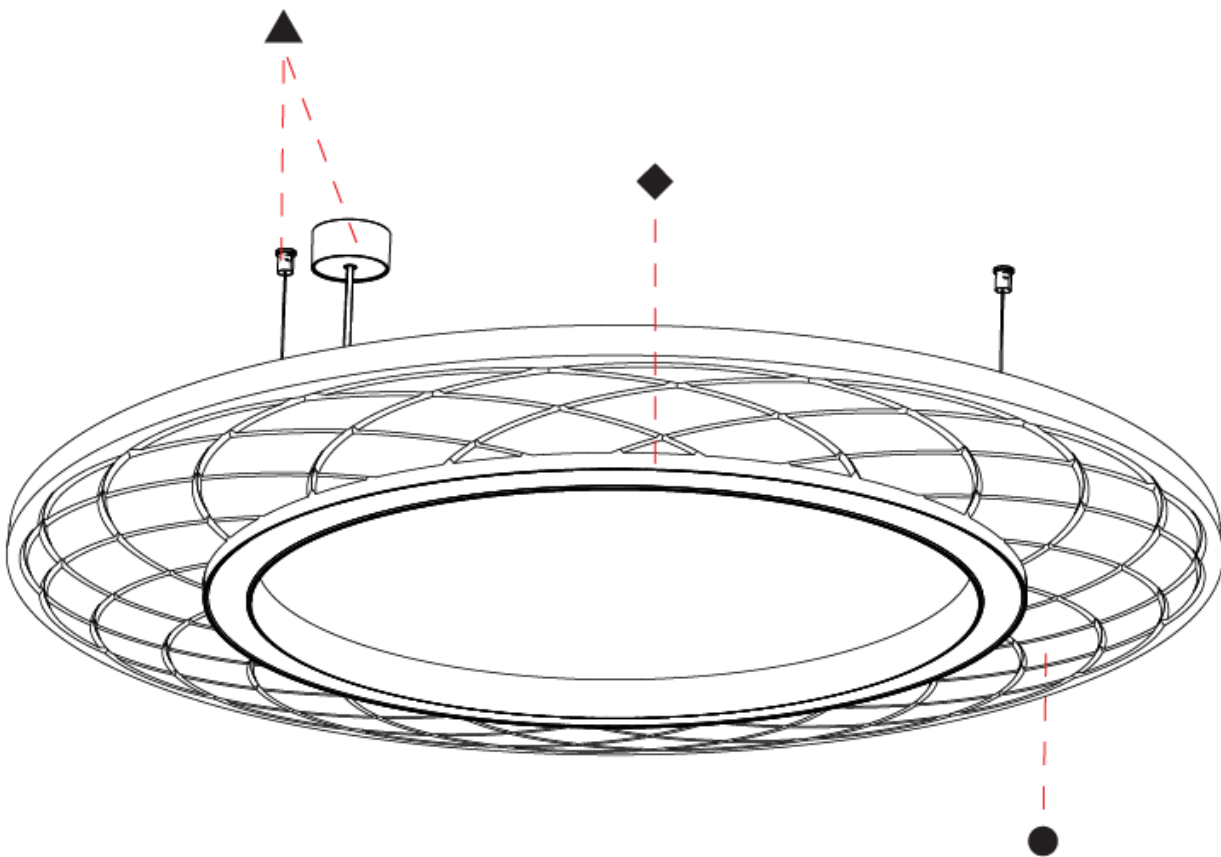

PROJECT _____
 TYPE _____
 SPECIFIER _____
 QUANTITY _____
 DATE _____

Ø1160mm 45 ⁵/₈"

SOLISS SUSPENSION

A3001202-

PROJECT	_____
TYPE	_____
SPECIFIER	_____
QUANTITY	_____
DATE	_____

A

PROJECT _____
 TYPE _____
 SPECIFIER _____
 QUANTITY _____
 DATE _____