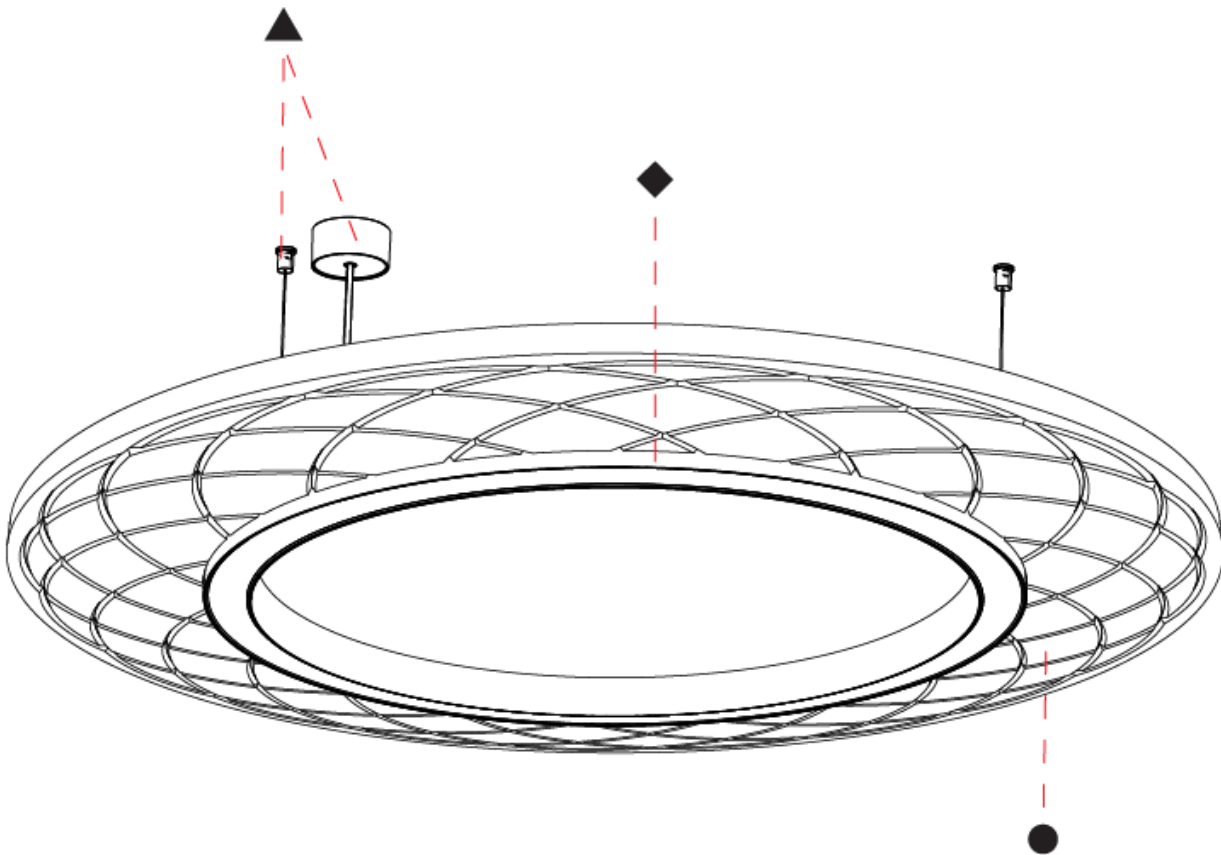

PROJECT
TYPE
SPECIFIER
QUANTITY
DATE

Ø1160mm 45 ⁵/₈"

SOLISS SUSPENSION

A3001202-

PROJECT	_____
TYPE	_____
SPECIFIER	_____
QUANTITY	_____
DATE	_____

A

PROJECT

TYPE