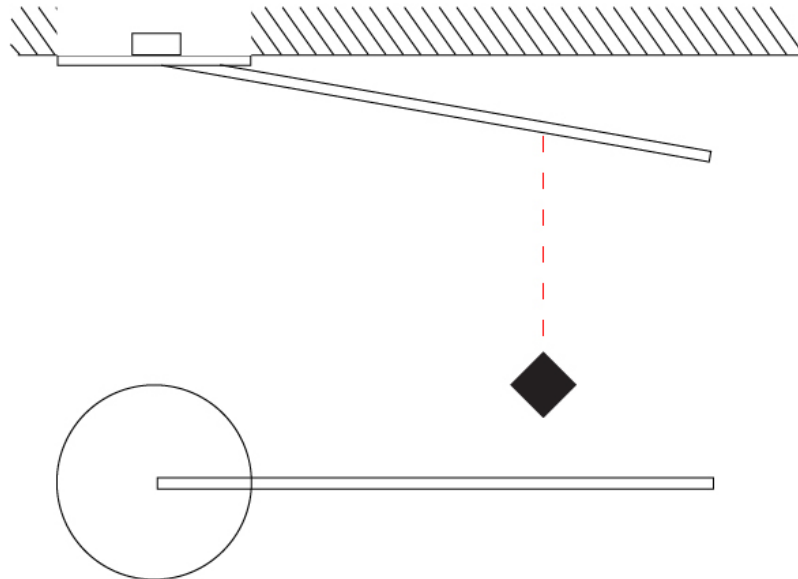

SPILO 1 ROD ROUND BASE RECESSED

D46022-

PROJECT

TYPE

SPECIFIER

QUANTITY

DATE

D