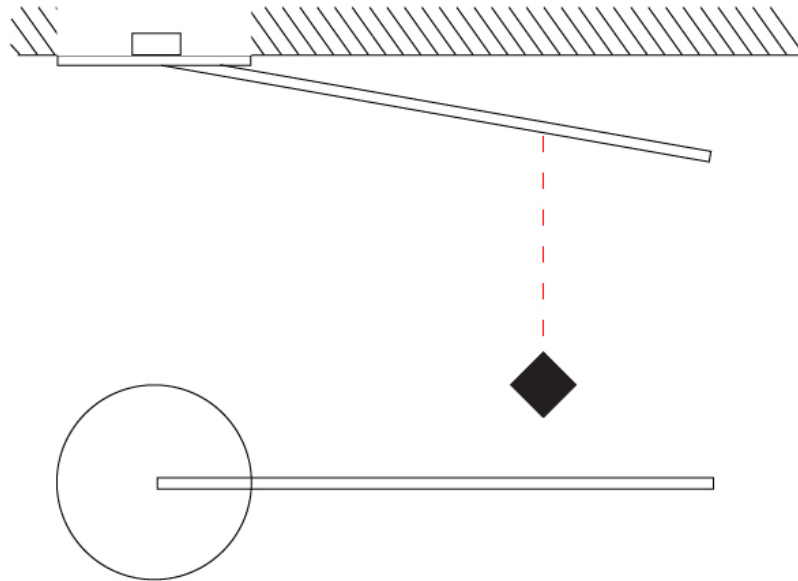

SPILLO 1 ROD RECESSED

D46024-

PROJECT

TYPE

SPECIFIER

QUANTITY

DATE

D