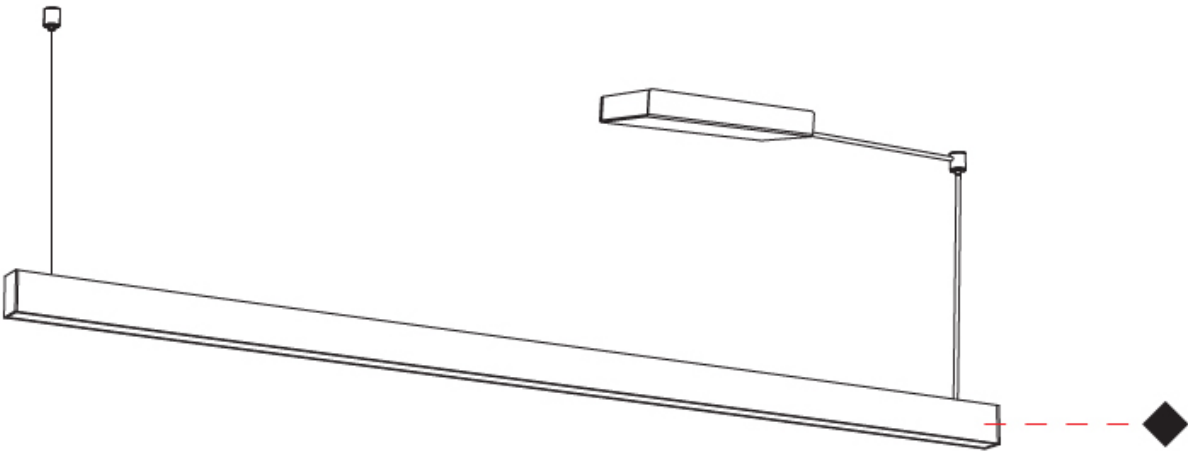

PROJECT
TYPE
SPECIFIER
QUANTITY
DATE

1640mm 64 ⁹/₁₆"

60mm 2 ³/₈"

40mm 1 ⁹/₁₆"

SQUARE SUSPENSION

D71038-

PROJECT	_____
TYPE	_____
SPECIFIER	_____
QUANTITY	_____
DATE	_____

D