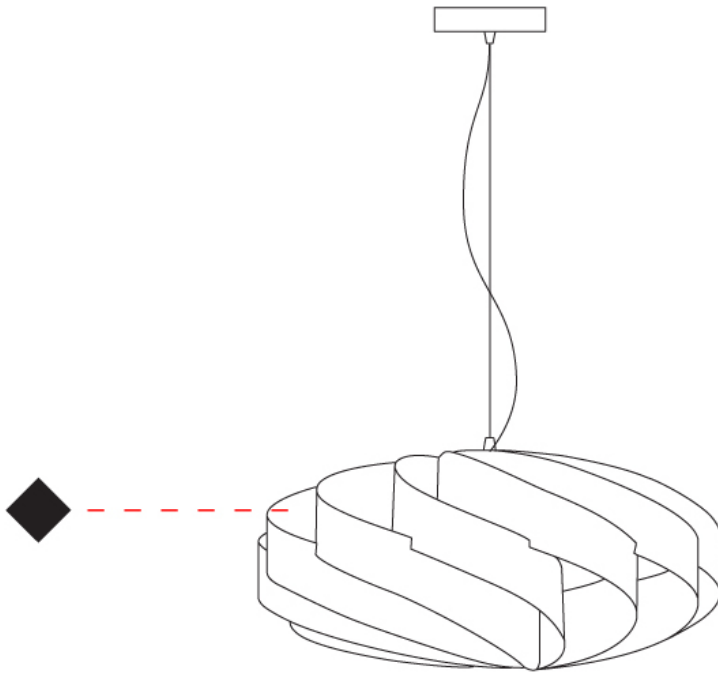

## SWIRL SUSPENSION

D61010-

PROJECT

TYPE

SPECIFIER

QUANTITY

DATE

D