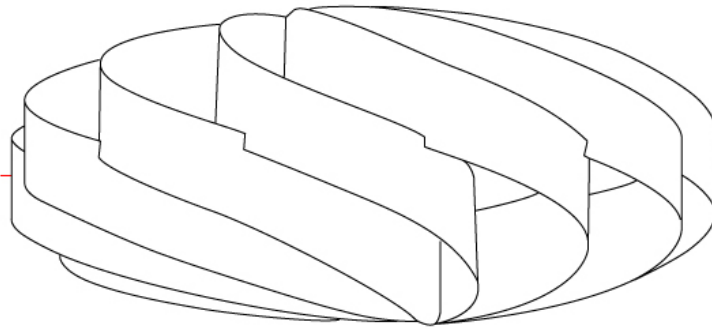

## SWIRL PORTABLE

D64004-

PROJECT

TYPE

SPECIFIER

QUANTITY

DATE