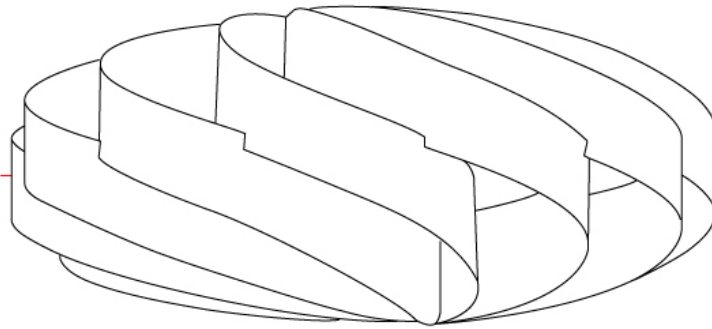

## SWIRL SURFACE

D62005-

PROJECT

TYPE

SPECIFIER

QUANTITY

DATE