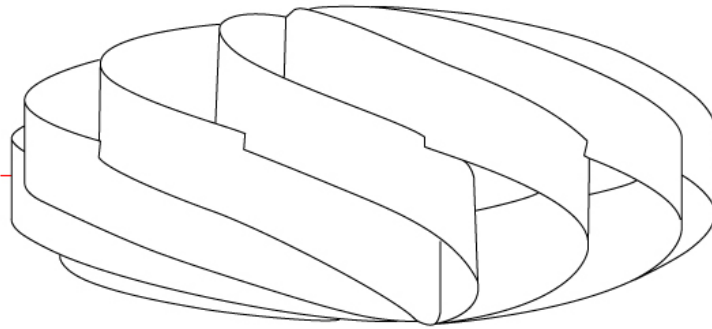

## SWIRL SURFACE

D62010-

PROJECT

TYPE

SPECIFIER

QUANTITY

DATE