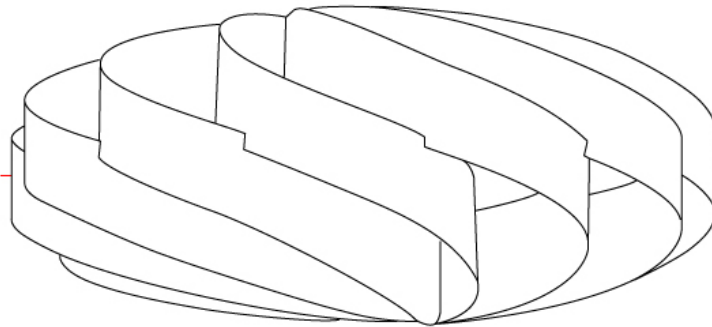

## SWIRL SURFACE

D62010-

PROJECT

TYPE

SPECIFIER

QUANTITY

DATE