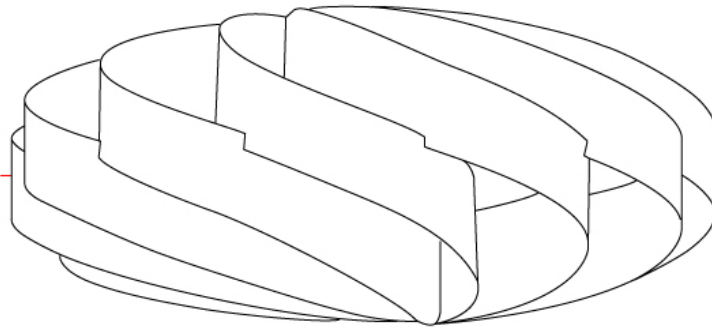

## SWIRL SURFACE

D62009-

PROJECT

TYPE

SPECIFIER

QUANTITY

DATE