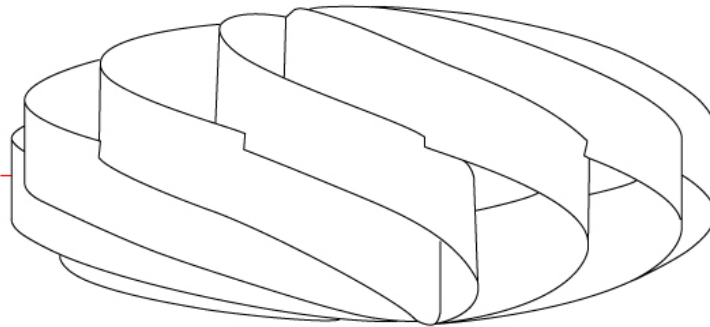

## SWIRL SURFACE

D62010-

PROJECT

TYPE

SPECIFIER

QUANTITY

DATE