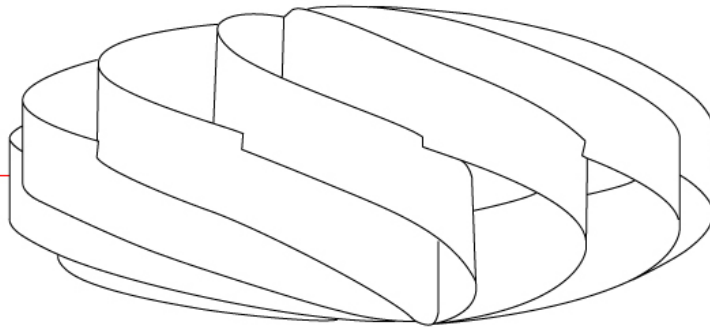

## SWIRL SURFACE

D62010-

PROJECT

TYPE

SPECIFIER

QUANTITY

DATE