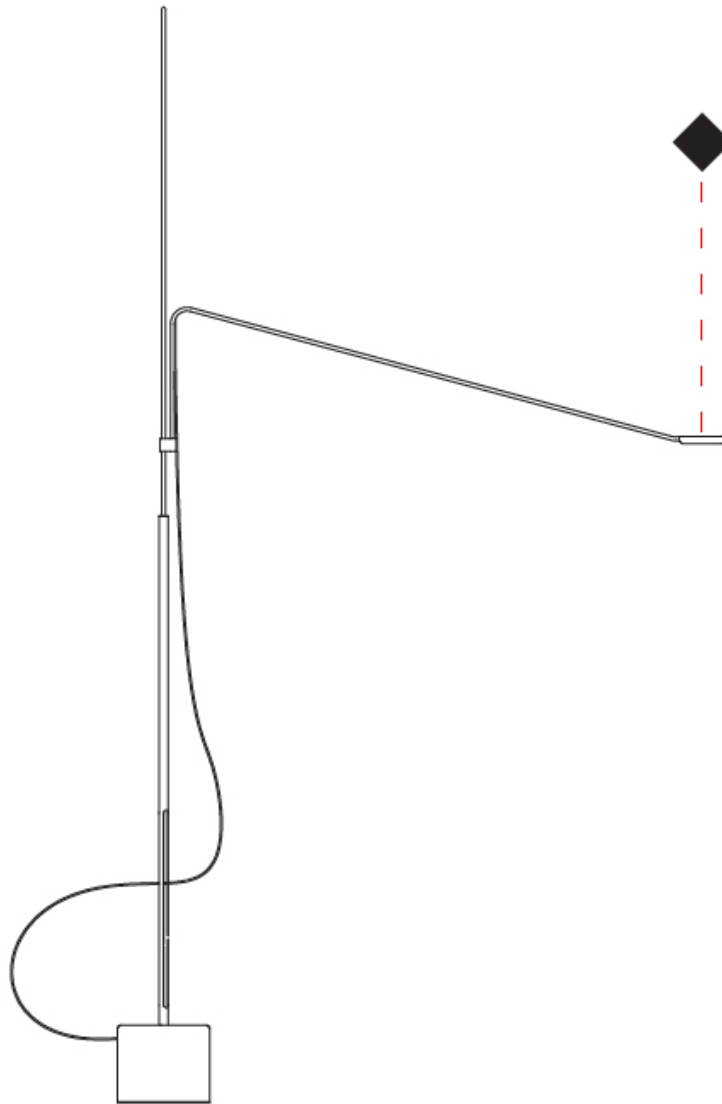

SPECIFIER

QUANTITY

DATE

D

TECLA COLOR FINISH CHART

PROJECT

TYPE

SPECIFIER