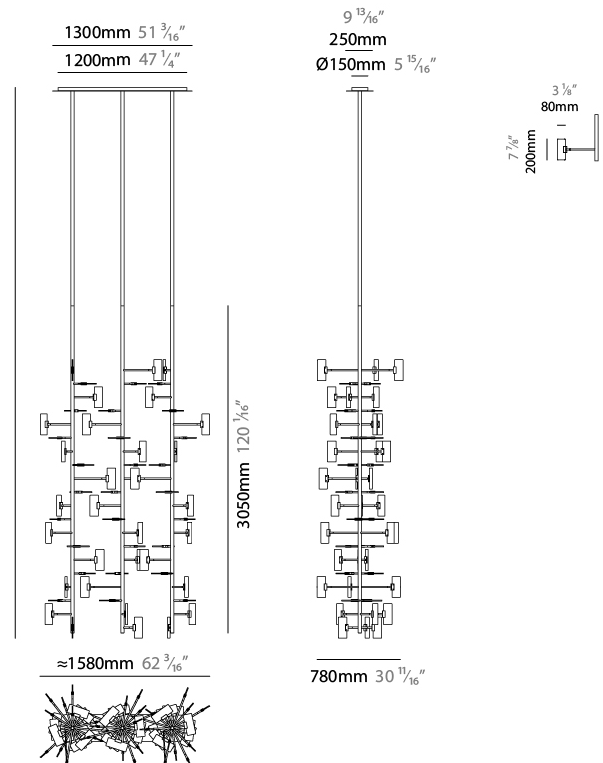

TREE SUSPENSION

D182002-

base number   Color   Finish   Finish
Temperature   Options   Options

1. To build a product code in our configurator select the specify button on the base model # product page
2. To build a manual product code on this datasheet choose from the options listed below in blue font and add the suffix to the base model #

GENERAL

Series: Tree
Partner: Artigja
Division: Design
Installation: Suspension
Product Type: Chandelier
Mounting Location: Ceiling
Light Distribution: Direct / Indirect

PHYSICAL

Shape: Abstract
Length (mm): 1700
Length (in): 66 ¹⁵/₁₆
Width (mm): 800
Width (in): 31 ¹/₂
Height (mm): 2000
Height (in): 78 ³/₄
Diffuser: Glass - Clear / Amber / Smoke Gray
Fixture Finish: [BBS](#) / [BUB](#) / [ABR](#) / [DRB](#) / [DUB](#) / [AGD](#) / [LBB](#) / [DBZ](#) / [BBN](#) / [PCH](#) / [PGO](#) / [PBN](#) / [WHI](#) / [BLK](#)
Accent Finish: [CLR](#) / [AMB](#) / [SMG](#)
Fixture Material: Glass / Metal
Primary Material: Glass

ELECTRICAL

Lamp Type: LED
Input Wattage (W): 252
Dimming: [Dali Dimming](#) / [Phase Dimming](#)
Driver Included: Yes
Driver Location: Integrated
Driver Class: Class 2
Input Voltage (V): 120
Output Voltage (V): 12
Upon Request: 0-10V Dimming

LED

Number of LEDs: 60
Color Temperature (°K): [2700](#) / [3000](#) / [4000](#)
Nominal Lumen (lm): 22140 / 22320 / 24624
Lamp Life (hrs): 50000

OPTICAL

RATINGS AND CERTIFICATIONS

Certified By: Certified for North American Standards
IP rating: IP20