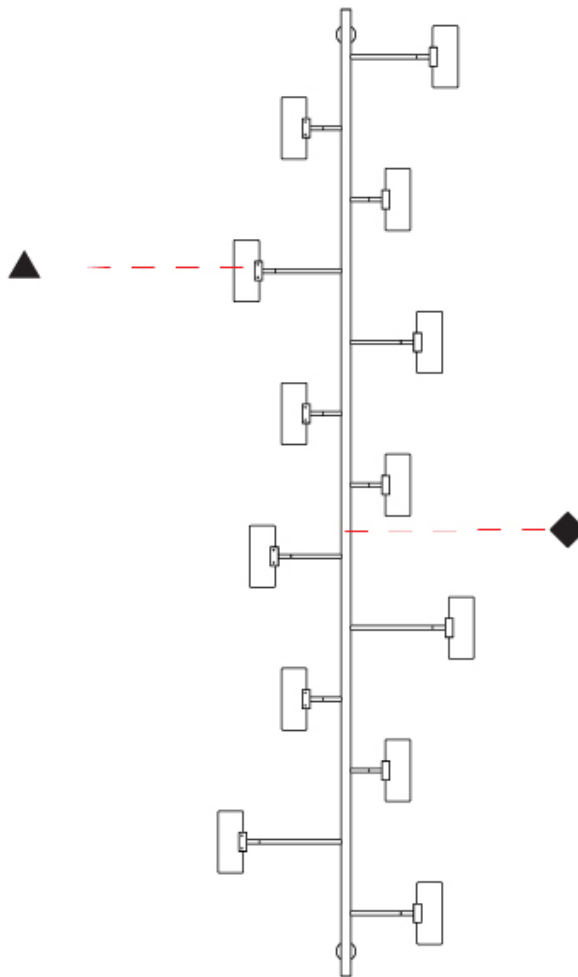

#### OPTICAL

## TREE SURFACE

D183000-

PROJECT

TYPE

SPECIFIER

QUANTITY

DATE

D