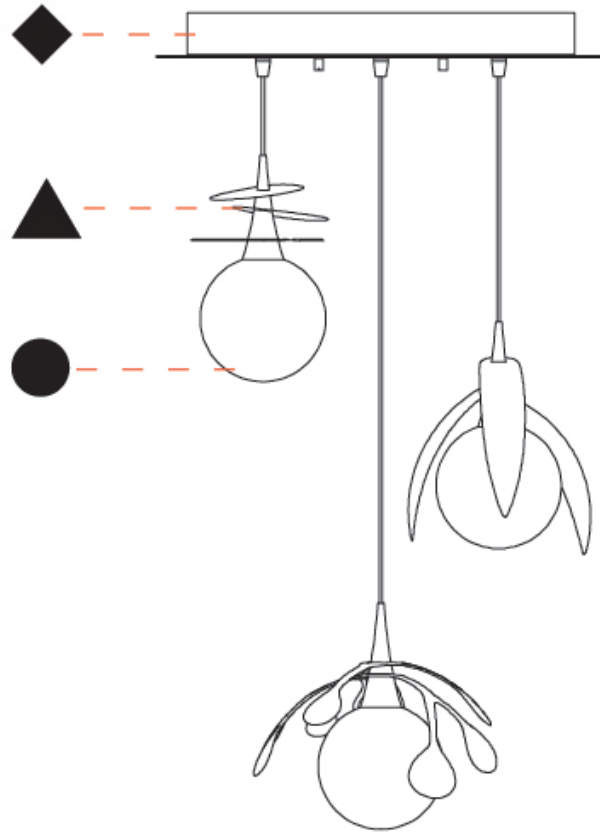

#### OPTICAL

## VEGETAL - 3 LIGHT CLUSTER SUSPENSION

D141266-

PROJECT

TYPE

SPECIFIER

QUANTITY

DATE

D