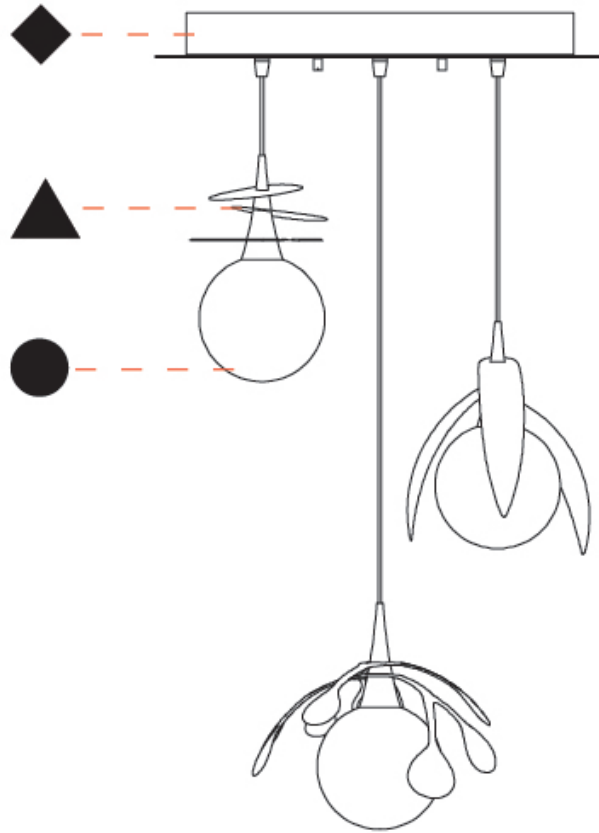

#### PHYSICAL

Shape: Abstract  
 Diameter (mm): 430  
 Diameter (in): 16 <sup>15</sup>/<sub>16</sub>  
 Height (mm): 220  
 Height (in): 8 <sup>11</sup>/<sub>16</sub>  
 Max. Overall Height (mm): 2220  
 Max. Overall Height (in): 87 <sup>3</sup>/<sub>8</sub>  
 Light Distribution: Omnidirectional  
 Fixture Finish: [AMB](#) / [GRN](#) / [PNK](#) / [RUB](#) / [SKB](#) / [SMK](#) / [TOB](#) / [TRA](#)  
 Holder Finish: [SGD](#) / [SBK](#)  
 Accent Finish: [CHR](#) / [MWH](#) / [MBK](#) / [BCR](#)  
 Fixture Material: Glass / Metal  
 Cable Details: 2,000mm Transparent cable

#### OPTICAL

## VEGETAL - 3 LIGHT CLUSTER SUSPENSION

D141266-

PROJECT

TYPE

SPECIFIER

QUANTITY

DATE

D