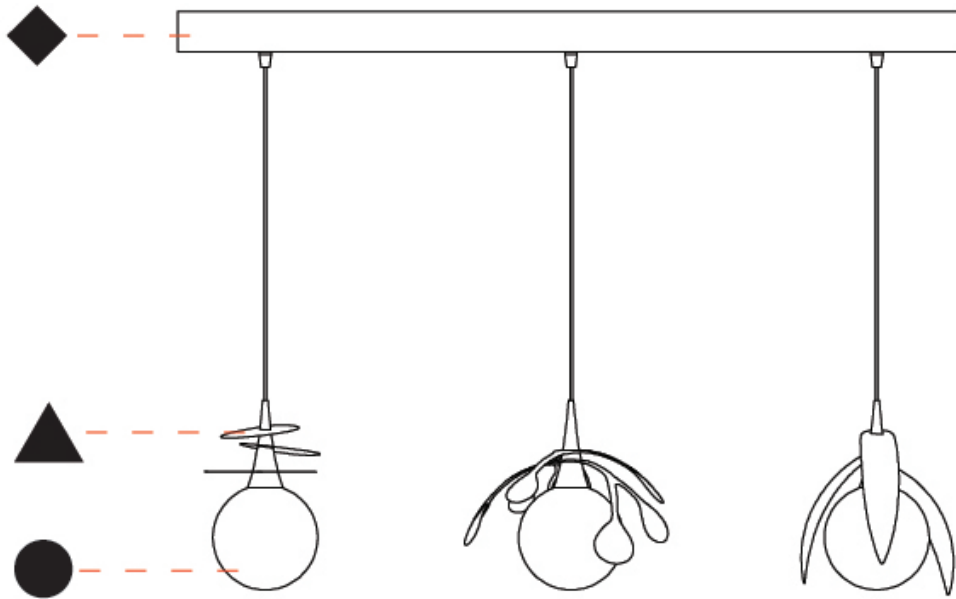

VEGETAL - 3 LIGHT LINEAR SUSPENSION

D141267-

PROJECT _____

TYPE _____

SPECIFIER _____

QUANTITY _____

DATE _____

D