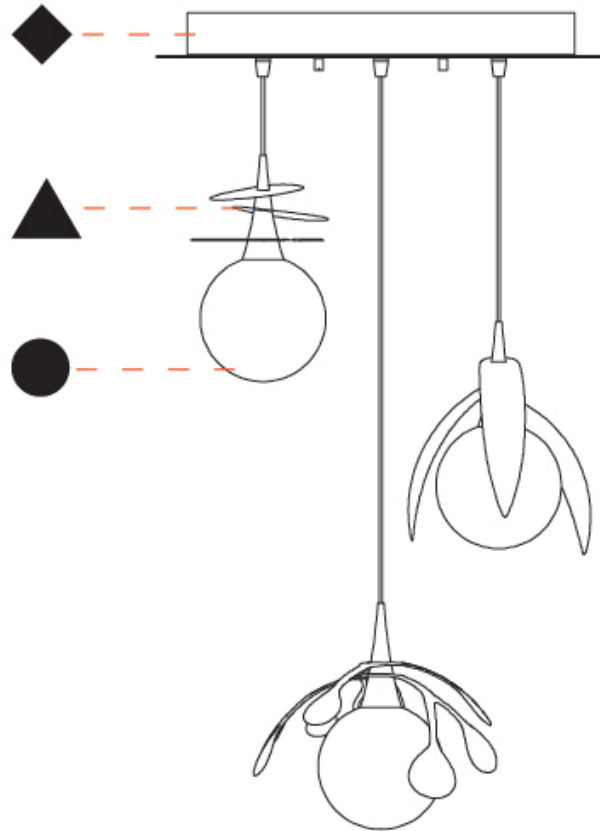

#### OPTICAL

## VEGETAL - 3 LIGHT CLUSTER SUSPENSION

D141266-

PROJECT

TYPE

SPECIFIER

QUANTITY

DATE

PROJECT
TYPE
SPECIFIER
QUANTITY
DATE

## VEGETAL - 3 LIGHT LINEAR SUSPENSION