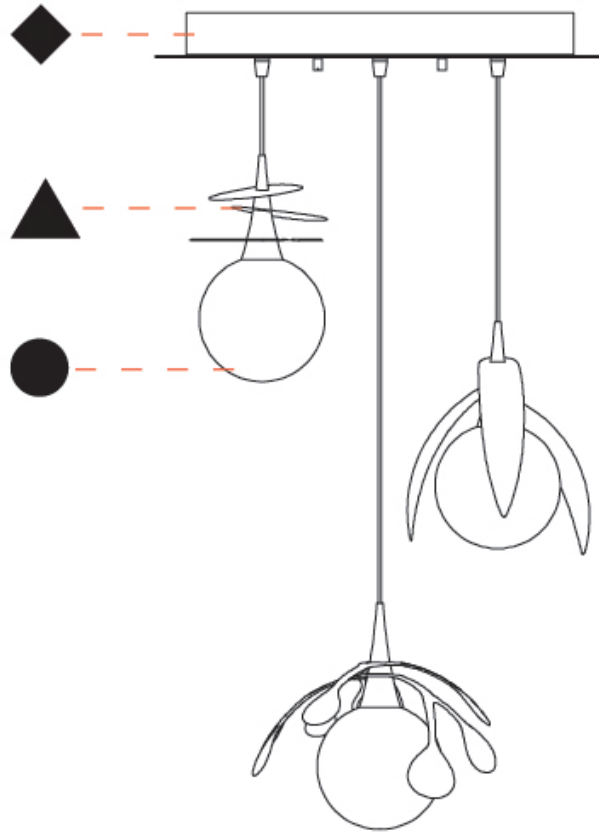

#### PHYSICAL

Shape: Abstract  
 Diameter (mm): 430  
 Diameter (in): 16 <sup>15</sup>/<sub>16</sub>  
 Height (mm): 220  
 Height (in): 8 <sup>11</sup>/<sub>16</sub>  
 Max. Overall Height (mm): 2220  
 Max. Overall Height (in): 87 <sup>3</sup>/<sub>8</sub>  
 Light Distribution: Omnidirectional  
 Fixture Finish: [AMB](#) / [GRN](#) / [PNK](#) / [RUB](#) / [SKB](#) / [SMK](#) / [TOB](#) / [TRA](#)  
 Holder Finish: [SGD](#) / [SBK](#)  
 Accent Finish: [CHR](#) / [MWH](#) / [MBK](#) / [BCR](#)  
 Fixture Material: Glass / Metal  
 Cable Details: 2,000mm Transparent cable

#### OPTICAL

## VEGETAL - 3 LIGHT CLUSTER SUSPENSION

D141266-

PROJECT

TYPE

SPECIFIER

QUANTITY

DATE

D

## VEGETAL - 3 LIGHT LINEAR SUSPENSION