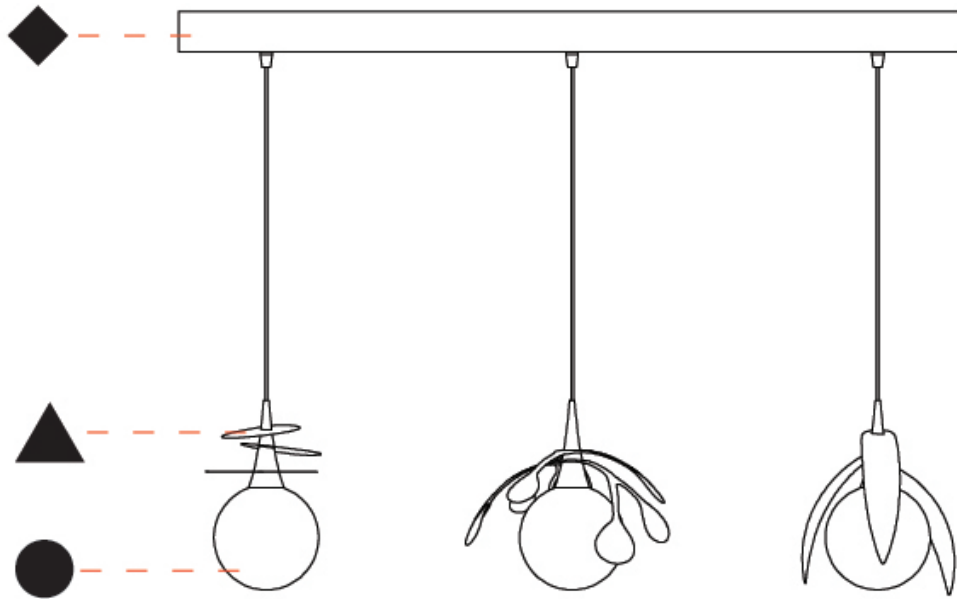

VEGETAL - 3 LIGHT LINEAR SUSPENSION

D141267-

PROJECT _____

TYPE _____

SPECIFIER _____

QUANTITY _____

DATE _____

D