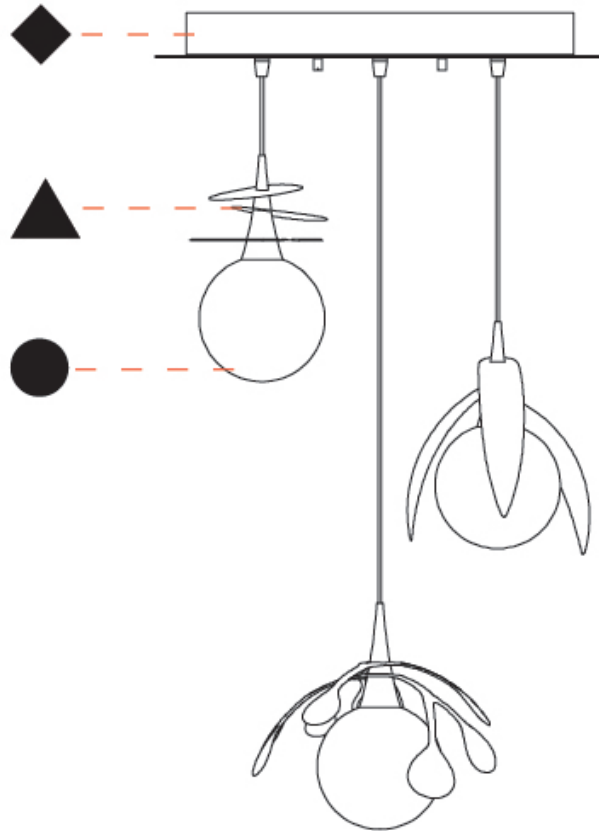

#### PHYSICAL

Shape: Abstract  
 Diameter (mm): 430  
 Diameter (in): 16 <sup>15</sup>/<sub>16</sub>  
 Height (mm): 220  
 Height (in): 8 <sup>11</sup>/<sub>16</sub>  
 Max. Overall Height (mm): 2220  
 Max. Overall Height (in): 87 <sup>3</sup>/<sub>8</sub>  
 Light Distribution: Omnidirectional  
 Fixture Finish: [AMB](#) / [GRN](#) / [PNK](#) / [RUB](#) / [SKB](#) / [SMK](#) / [TOB](#) / [TRA](#)  
 Holder Finish: [SGD](#) / [SBK](#)  
 Accent Finish: [CHR](#) / [MWH](#) / [MBK](#) / [BCR](#)  
 Fixture Material: Glass / Metal  
 Cable Details: 2,000mm Transparent cable

#### OPTICAL

## VEGETAL - 3 LIGHT CLUSTER SUSPENSION

D141266-

PROJECT

TYPE

SPECIFIER

QUANTITY

DATE

D