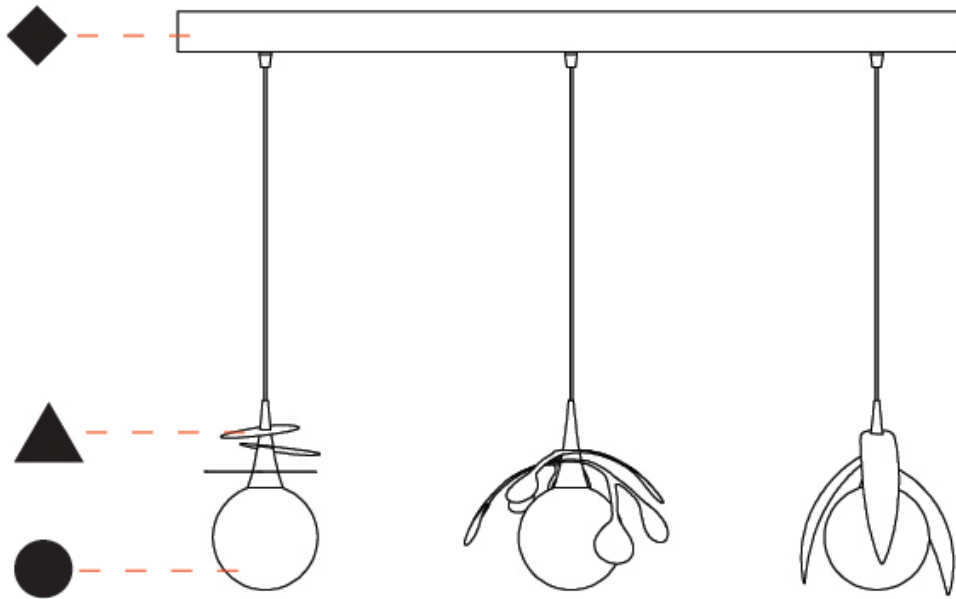

VEGETAL - 3 LIGHT LINEAR SUSPENSION

D141267-

PROJECT

TYPE

SPECIFIER

QUANTITY

DATE

D