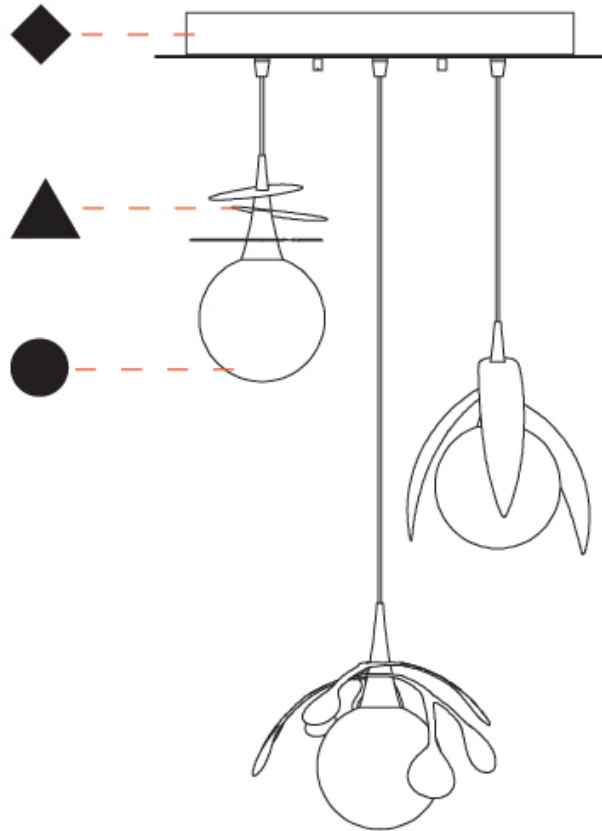

#### PHYSICAL

Shape: Abstract  
 Diameter (mm): 430  
 Diameter (in): 16 <sup>15</sup>/<sub>16</sub>  
 Height (mm): 220  
 Height (in): 8 <sup>11</sup>/<sub>16</sub>  
 Max. Overall Height (mm): 2220  
 Max. Overall Height (in): 87 <sup>3</sup>/<sub>8</sub>  
 Light Distribution: Omnidirectional  
 Fixture Finish: [AMB](#) / [GRN](#) / [PNK](#) / [RUB](#) / [SKB](#) / [SMK](#) / [TOB](#) / [TRA](#)  
 Holder Finish: [SGD](#) / [SBK](#)  
 Accent Finish: [CHR](#) / [MWH](#) / [MBK](#) / [BCR](#)  
 Fixture Material: Glass / Metal  
 Cable Details: 2,000mm Transparent cable

#### OPTICAL

## VEGETAL - 3 LIGHT CLUSTER SUSPENSION

D141266-

PROJECT

TYPE

SPECIFIER

QUANTITY

DATE

D