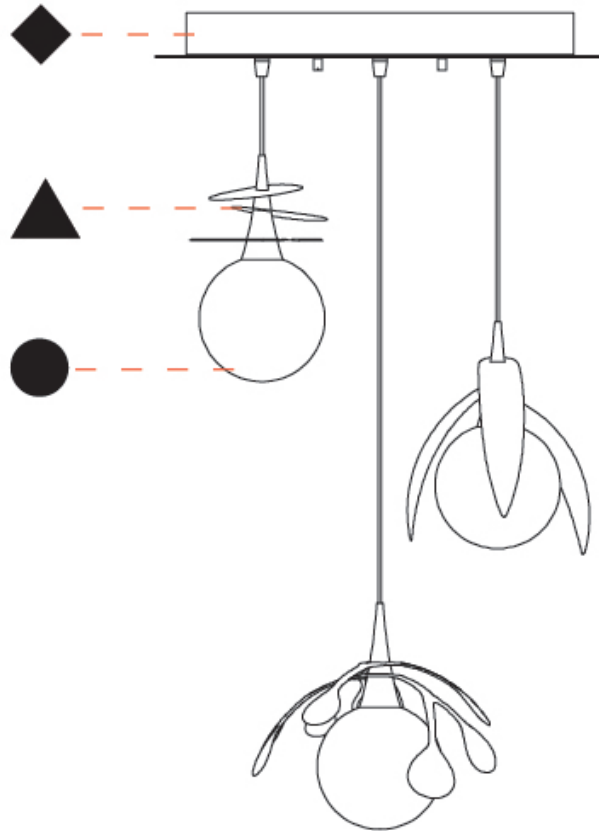

#### PHYSICAL

Shape: Abstract  
 Diameter (mm): 430  
 Diameter (in): 16 <sup>15</sup>/<sub>16</sub>  
 Height (mm): 220  
 Height (in): 8 <sup>11</sup>/<sub>16</sub>  
 Max. Overall Height (mm): 2220  
 Max. Overall Height (in): 87 <sup>3</sup>/<sub>8</sub>  
 Light Distribution: Omnidirectional  
 Fixture Finish: [AMB](#) / [GRN](#) / [PNK](#) / [RUB](#) / [SKB](#) / [SMK](#) / [TOB](#) / [TRA](#)  
 Holder Finish: [SGD](#) / [SBK](#)  
 Accent Finish: [CHR](#) / [MWH](#) / [MBK](#) / [BCR](#)  
 Fixture Material: Glass / Metal  
 Cable Details: 2,000mm Transparent cable

#### OPTICAL

## VEGETAL - 3 LIGHT CLUSTER SUSPENSION

D141266-

PROJECT

TYPE

SPECIFIER

QUANTITY

DATE

PROJECT
TYPE
SPECIFIER
QUANTITY
DATE

## VEGETAL - 3 LIGHT LINEAR SUSPENSION