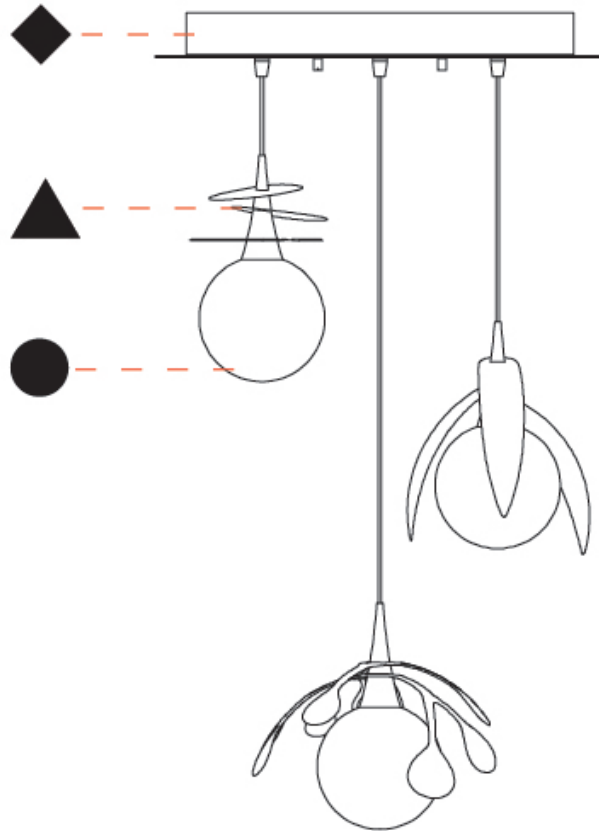

#### PHYSICAL

Shape: Abstract  
 Diameter (mm): 430  
 Diameter (in): 16 <sup>15</sup>/<sub>16</sub>  
 Height (mm): 220  
 Height (in): 8 <sup>11</sup>/<sub>16</sub>  
 Max. Overall Height (mm): 2220  
 Max. Overall Height (in): 87 <sup>3</sup>/<sub>8</sub>  
 Light Distribution: Omnidirectional  
 Fixture Finish: [AMB](#) / [GRN](#) / [PNK](#) / [RUB](#) / [SKB](#) / [SMK](#) / [TOB](#) / [TRA](#)  
 Holder Finish: [SGD](#) / [SBK](#)  
 Accent Finish: [CHR](#) / [MWH](#) / [MBK](#) / [BCR](#)  
 Fixture Material: Glass / Metal  
 Cable Details: 2,000mm Transparent cable

#### OPTICAL

## VEGETAL - 3 LIGHT CLUSTER SUSPENSION

D141266-

PROJECT

TYPE

SPECIFIER

QUANTITY

DATE

D

## VEGETAL - 3 LIGHT LINEAR SUSPENSION