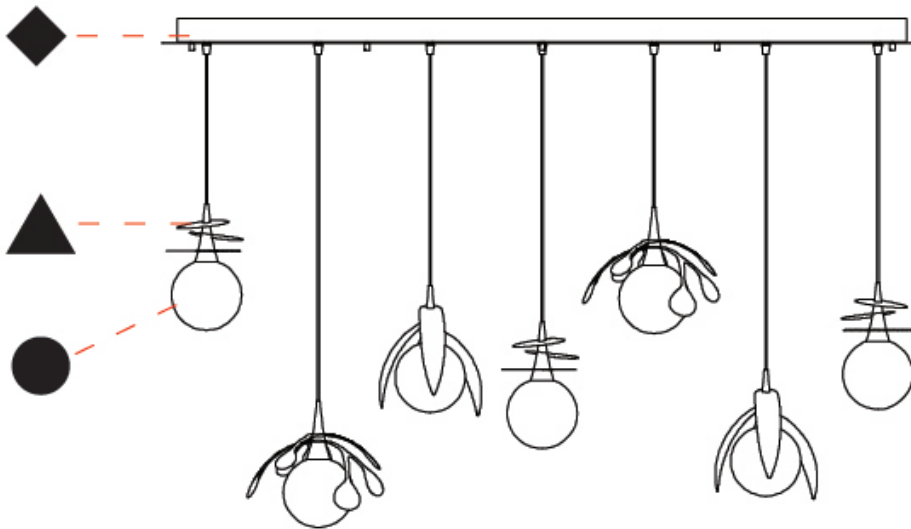

VEGETAL - 7 LIGHT LINEAR SUSPENSION

D141265-

PROJECT _____

TYPE _____

SPECIFIER _____

QUANTITY _____

DATE _____

PROJECT	_____
TYPE	_____
SPECIFIER	_____
QUANTITY	_____
DATE	_____