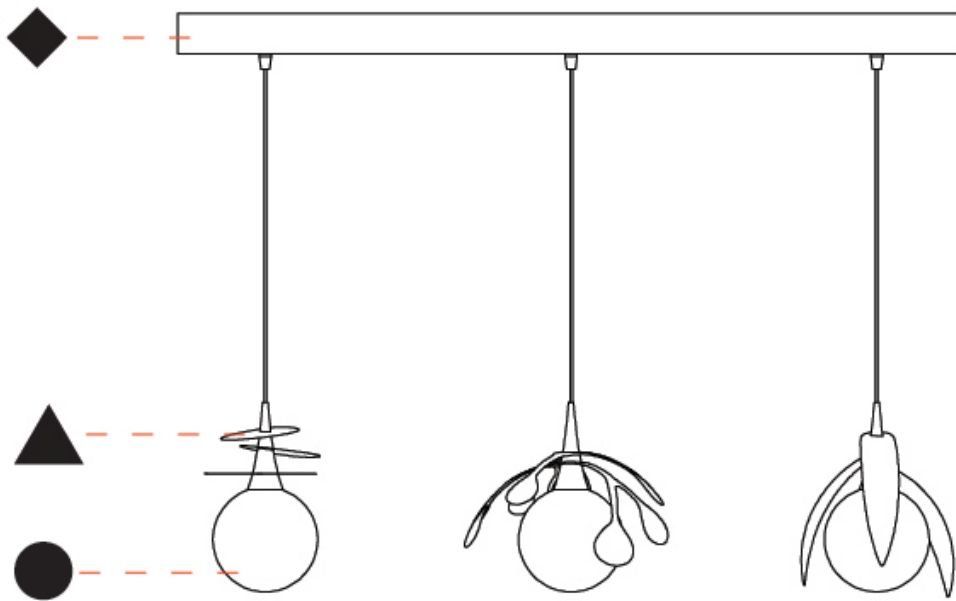

VEGETAL - 3 LIGHT LINEAR SUSPENSION

D141267-

PROJECT _____

TYPE _____

SPECIFIER _____

QUANTITY _____

DATE _____

D