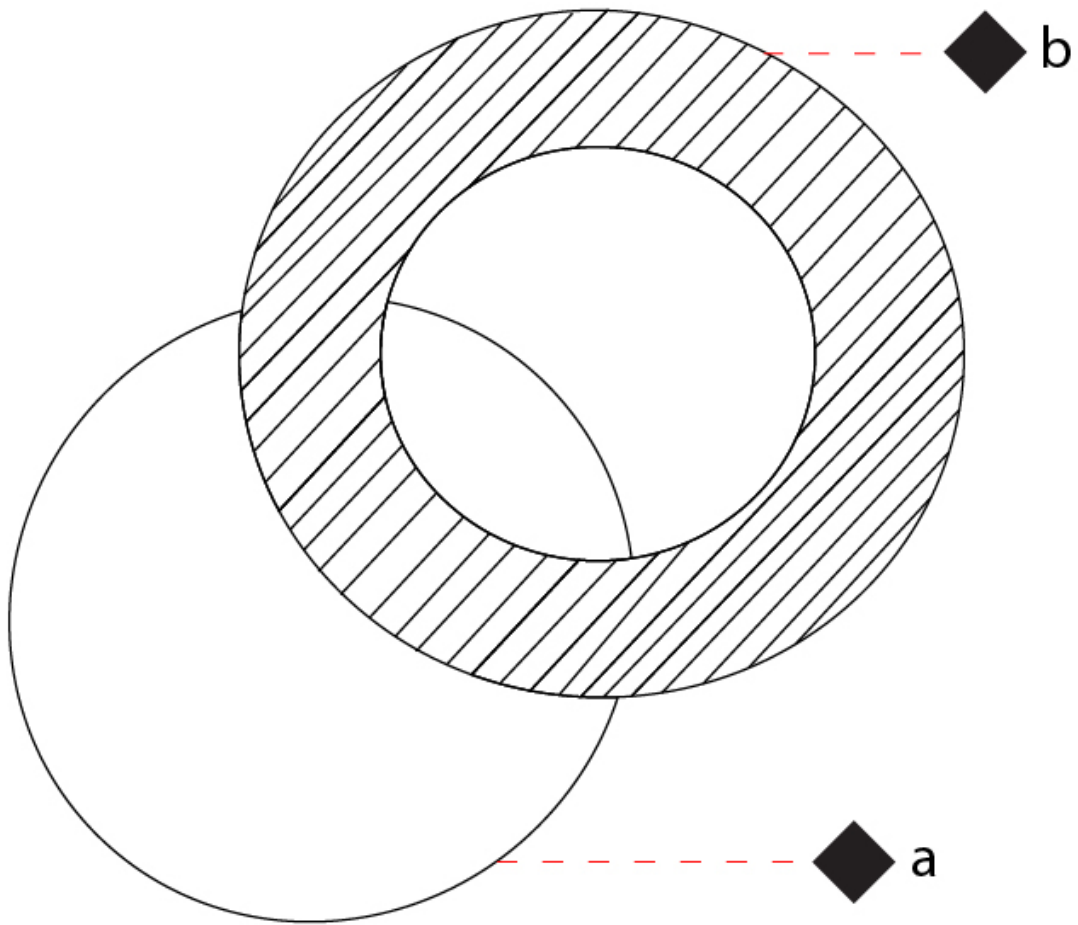

PROJECT	_____
TYPE	_____
SPECIFIER	_____
QUANTITY	_____
DATE	_____

D