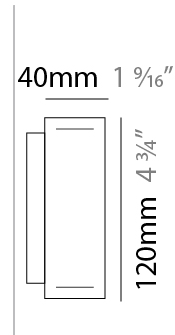

PROJECT
TYPE
SPECIFIER
QUANTITY
DATE

700mm 27 ⁹/₁₆"

Indirect

LED120 SURFACE

D73029-

PROJECT

TYPE

SPECIFIER