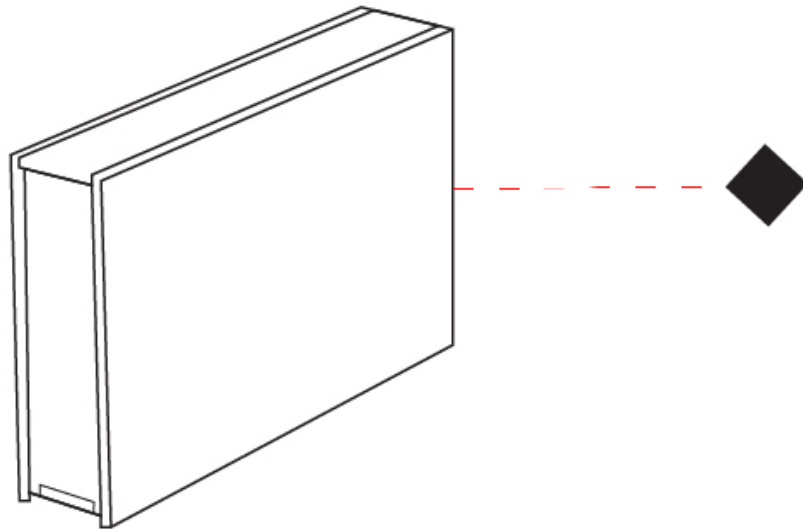

LED120 SURFACE

D73029-

PROJECT _____

TYPE _____

SPECIFIER _____

QUANTITY _____

DATE _____