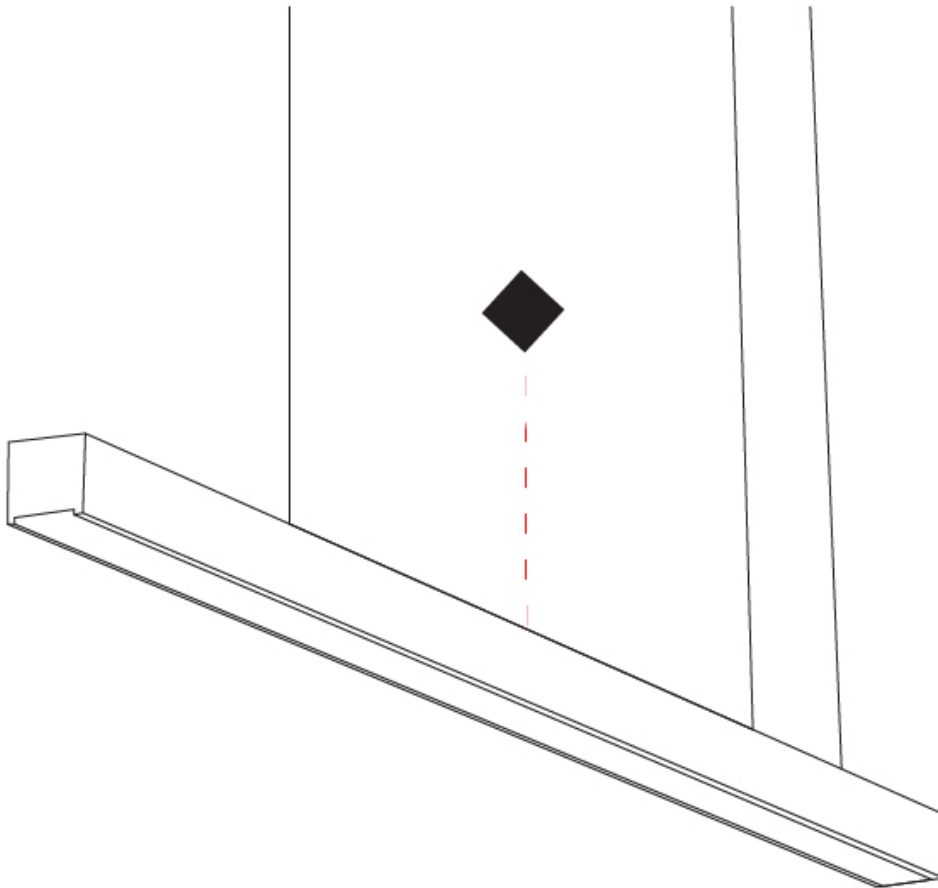

2400mm 94 ½"

60mm 2 ⅜"

Direct

LED60 SUSPENSION

D71020-

PROJECT	_____
TYPE	_____
SPECIFIER	_____
QUANTITY	_____
DATE	_____

LED60 SURFACE

D72014-