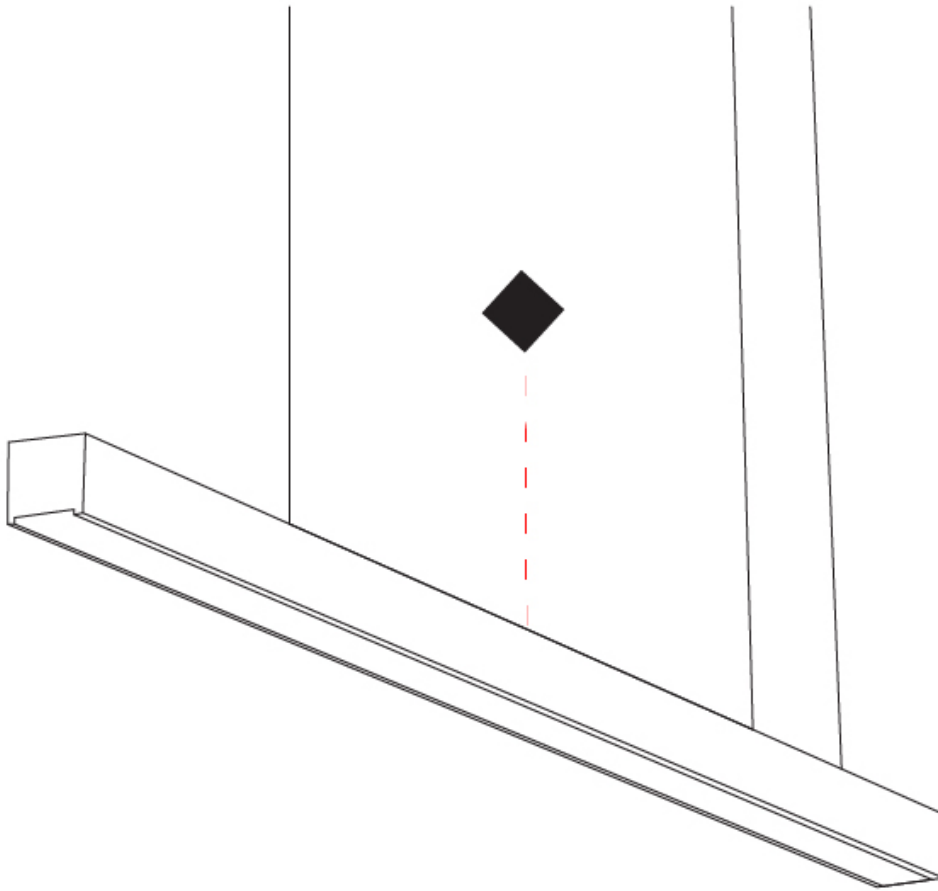

LED60 SUSPENSION

D71017-

PROJECT _____

TYPE _____

SPECIFIER _____

QUANTITY _____

DATE _____