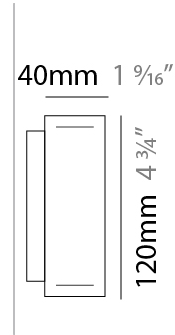

PROJECT
TYPE
SPECIFIER
QUANTITY
DATE

700mm 27 ⁹/₁₆"

Indirect

LED120 SURFACE

D73029-

PROJECT

TYPE

SPECIFIER