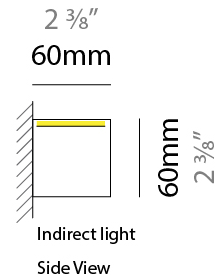

700mm 27 ⁹/₁₆"

D72017-

PROJECT

TYPE

SPECIFIER

QUANTITY

DATE

PROJECT
TYPE
SPECIFIER
QUANTITY
DATE