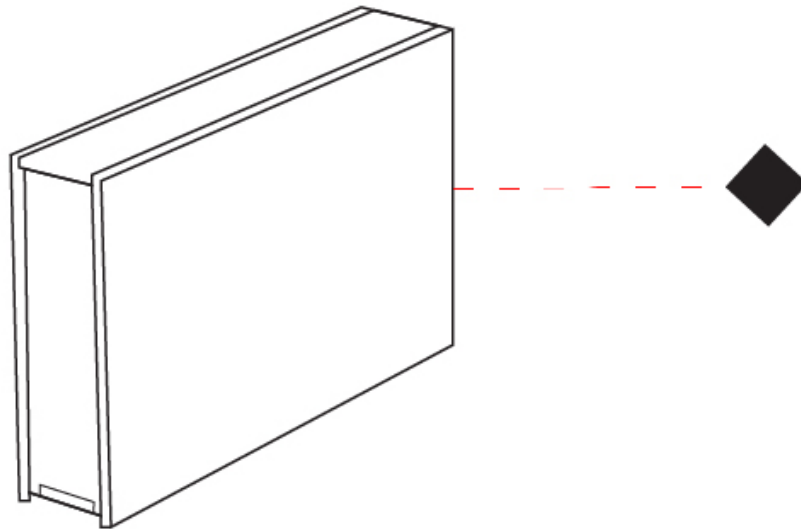

PROJECT
TYPE
SPECIFIER
QUANTITY
DATE

700mm 27 ⁹/₁₆"

Indirect

LED120 SURFACE

D73029-

PROJECT	_____
TYPE	_____
SPECIFIER	_____
QUANTITY	_____
DATE	_____

D

PROJECT