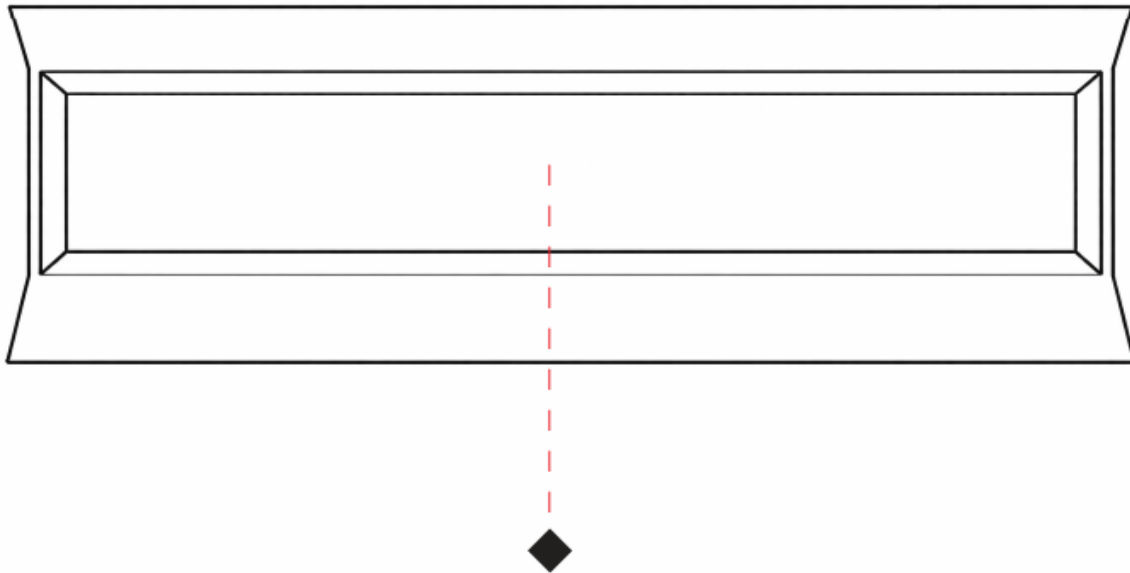

## ZERO4 SURFACE

A1030014

PROJECT

TYPE

SPECIFIER

QUANTITY

DATE

D