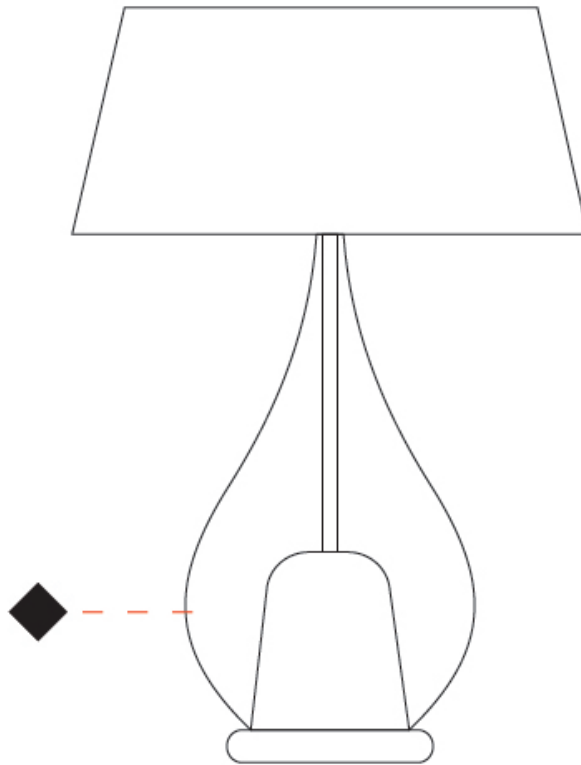

## ZOE VINCENT - PORTABLE PORTABLE

D144029-

PROJECT

TYPE

SPECIFIER

QUANTITY

DATE

D