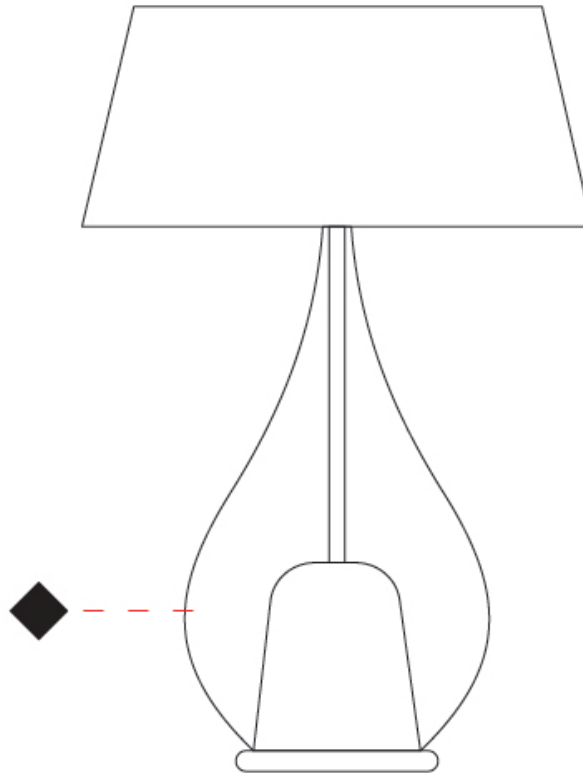

## ZOE VINCENT - PORTABLE PORTABLE

D144030-

PROJECT

TYPE

SPECIFIER

QUANTITY

DATE

D