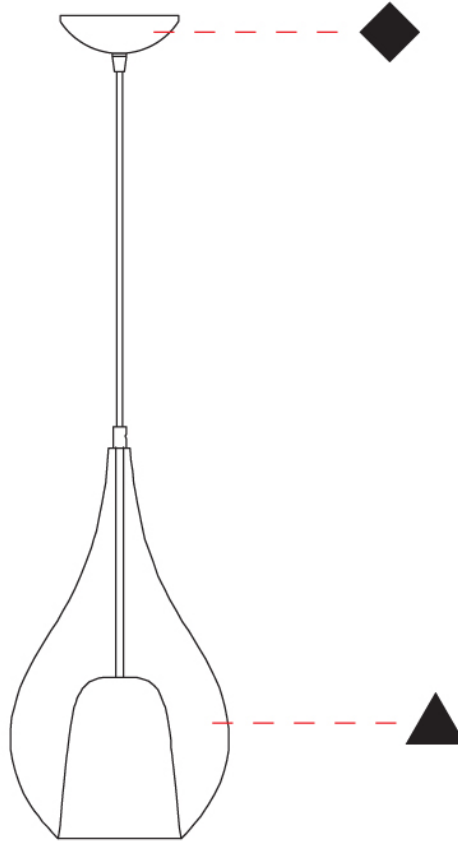

ZOE MONOPOINT SUSPENSION

D141122-

PROJECT

TYPE

SPECIFIER

QUANTITY

DATE

D