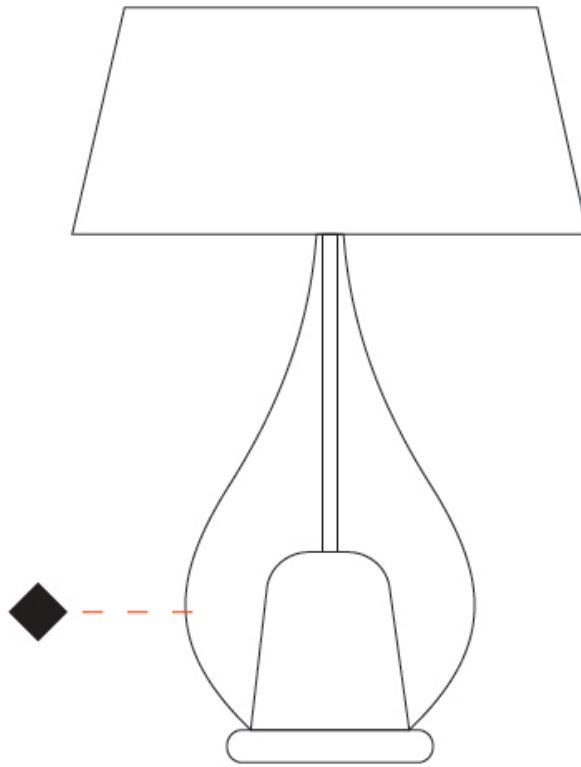

## ZOE VINCENT - PORTABLE PORTABLE

D144029-

PROJECT

TYPE

SPECIFIER

QUANTITY

DATE

D